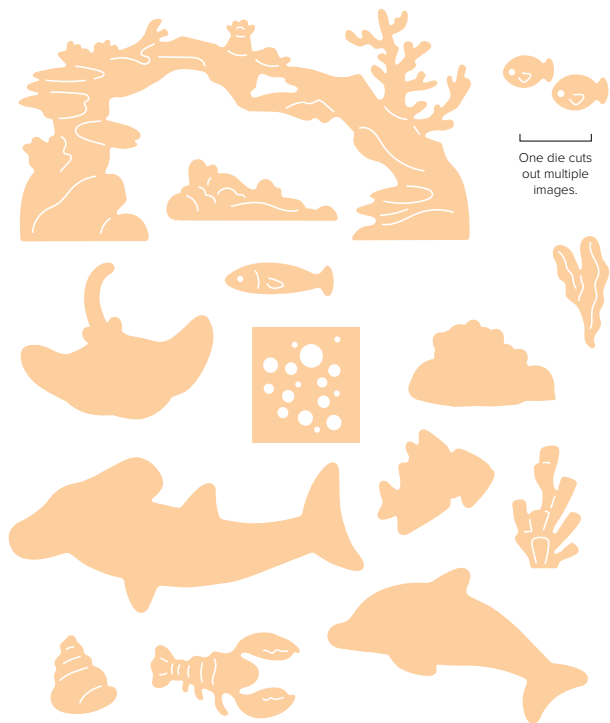

KEEPING TABS DIE • 163539 | \$16.50
1 die

OR

KEEPING TABS PUNCH • 163538 | \$32.00
1 punch

10%
BUNDLED SAVINGS

friendly fins bundle

163589 | \$72.00 \$64.75 • EN FR • Stamp Set + Dies

FRIENDLY FINS STAMP SET • 163583 | \$33.00
15 photopolymer stamps • EN FR