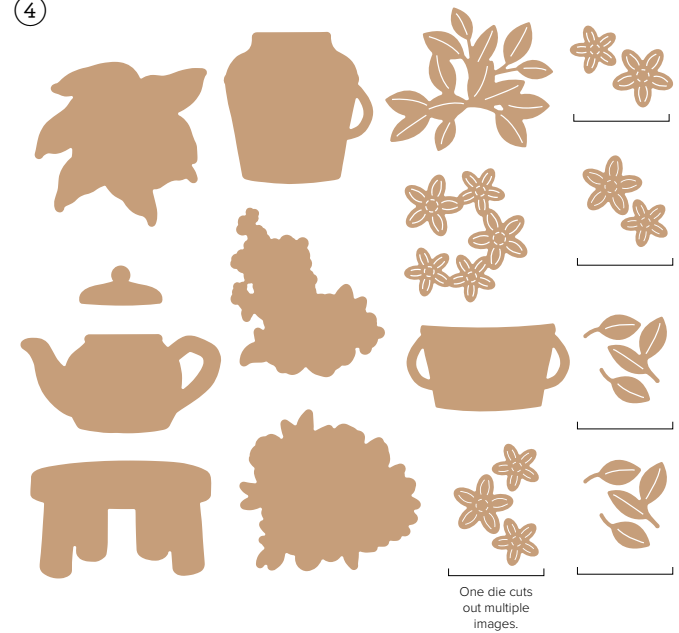

country woods

SUITE COLLECTION • 163418 | $209.25 • **EN** **FR**

1

2

3

4

PETAL PINK

POOL PARTY

MISTY MOONLIGHT

PECAN PIE

BASIC BEIGE

SMOKY SLATE